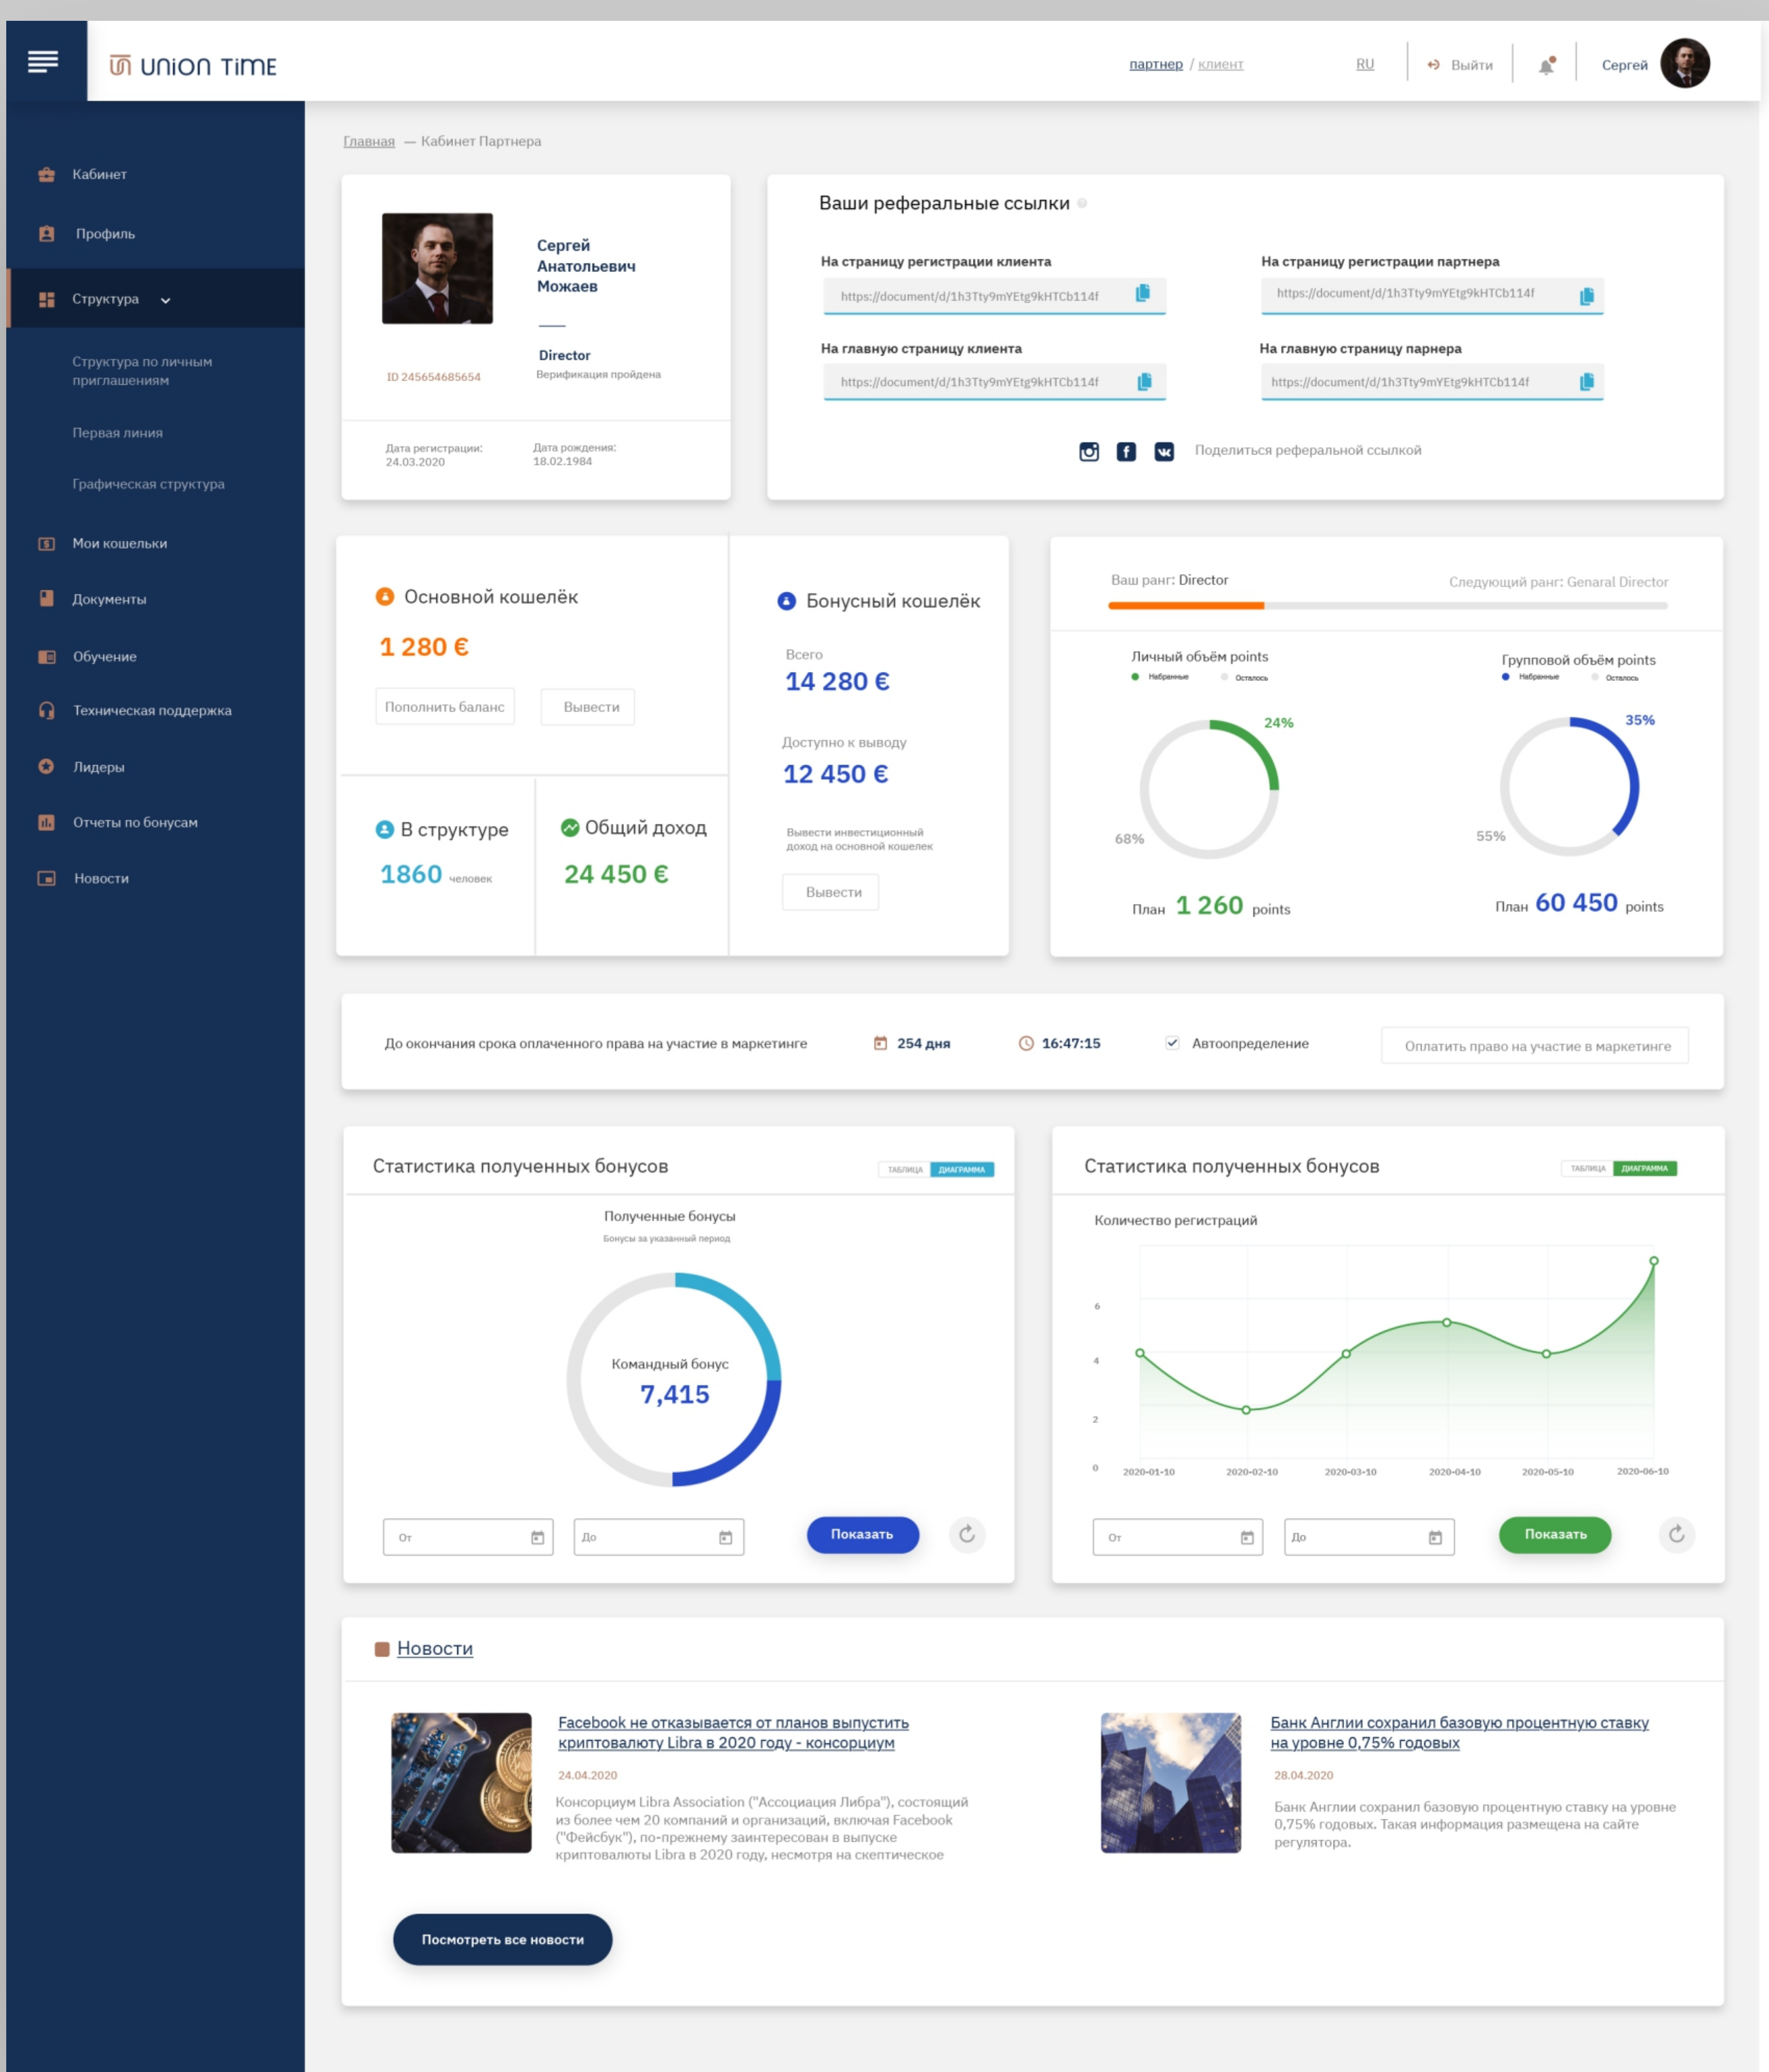

Разработка сайта

UNION TIME

Часть 1

Страница регистрации

Страница авторизации

Кабинет Клиента

Кабинет Партнера

Состояние меню 1

Состояние меню 2

Мобильная версия

Страница «Вопросы и ответы»

Стандарный вид модального окна

Модальные окна блока «Инвестиции»

Спасибо за внимание.