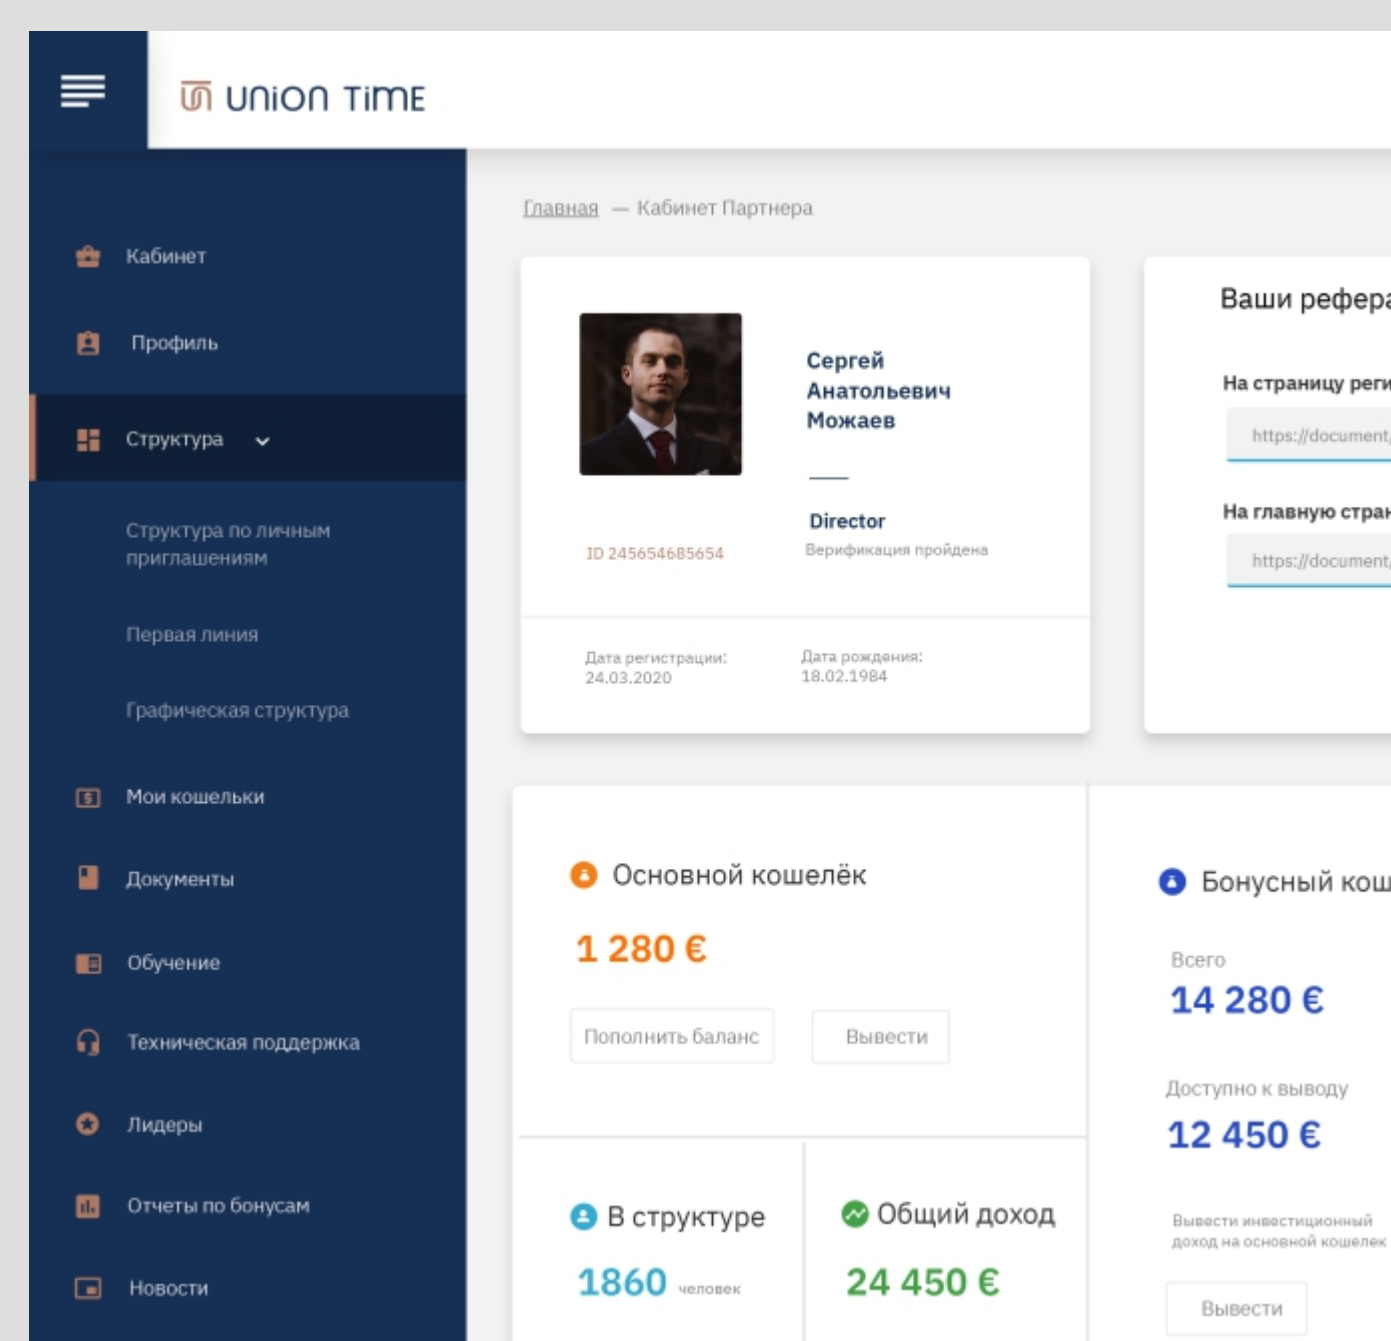

Разработка сайта

UNION TIME

Часть 1

Страница регистрации

Страница авторизации

Кабинет Клиента

Кабинет Партнера

Состояние меню 1

Состояние меню 2

Мобильная версия

Страница «Вопросы и ответы»

Стандарный вид модального окна

Модальные окна блока «Инвестиции»

Спасибо за внимание.