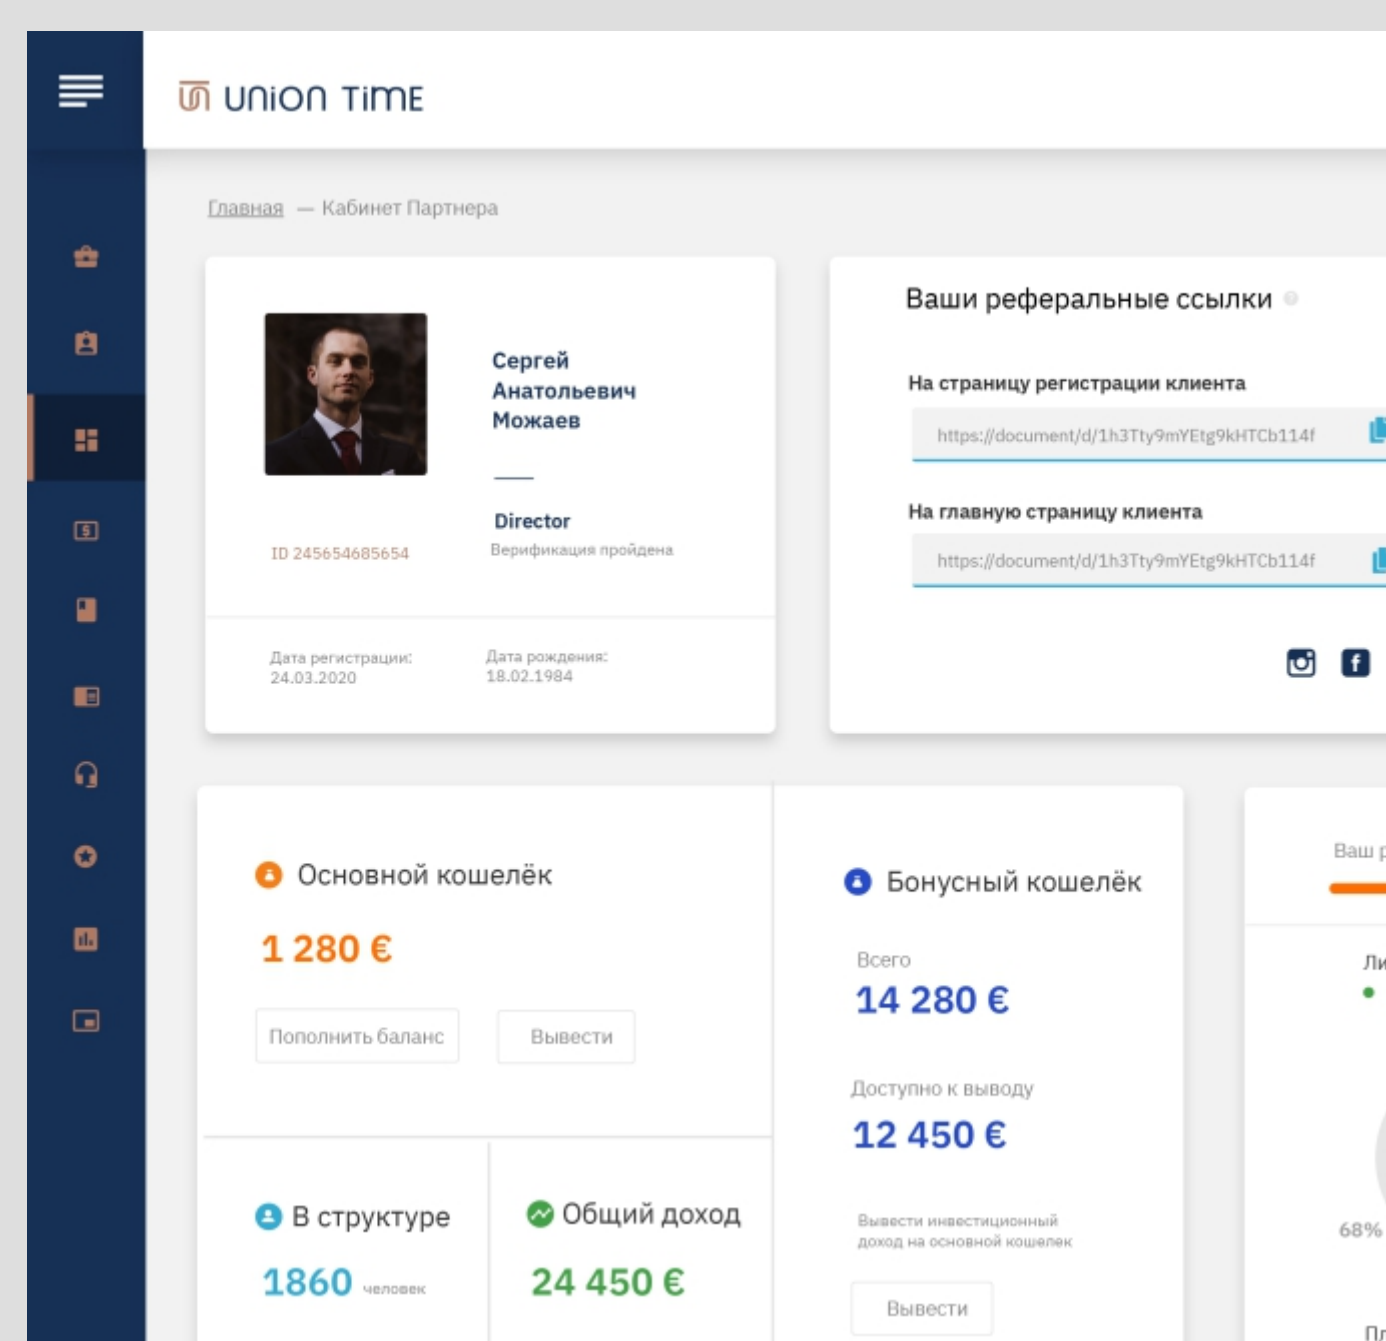

Разработка сайта

UNION TIME

Часть 1

Страница регистрации

Страница авторизации

Кабинет Клиента

Кабинет Партнера

Состояние меню 1

Состояние меню 2

Мобильная версия

Страница «Вопросы и ответы»

Стандарный вид модального окна

Модальные окна блока «Инвестиции»

Спасибо за внимание.