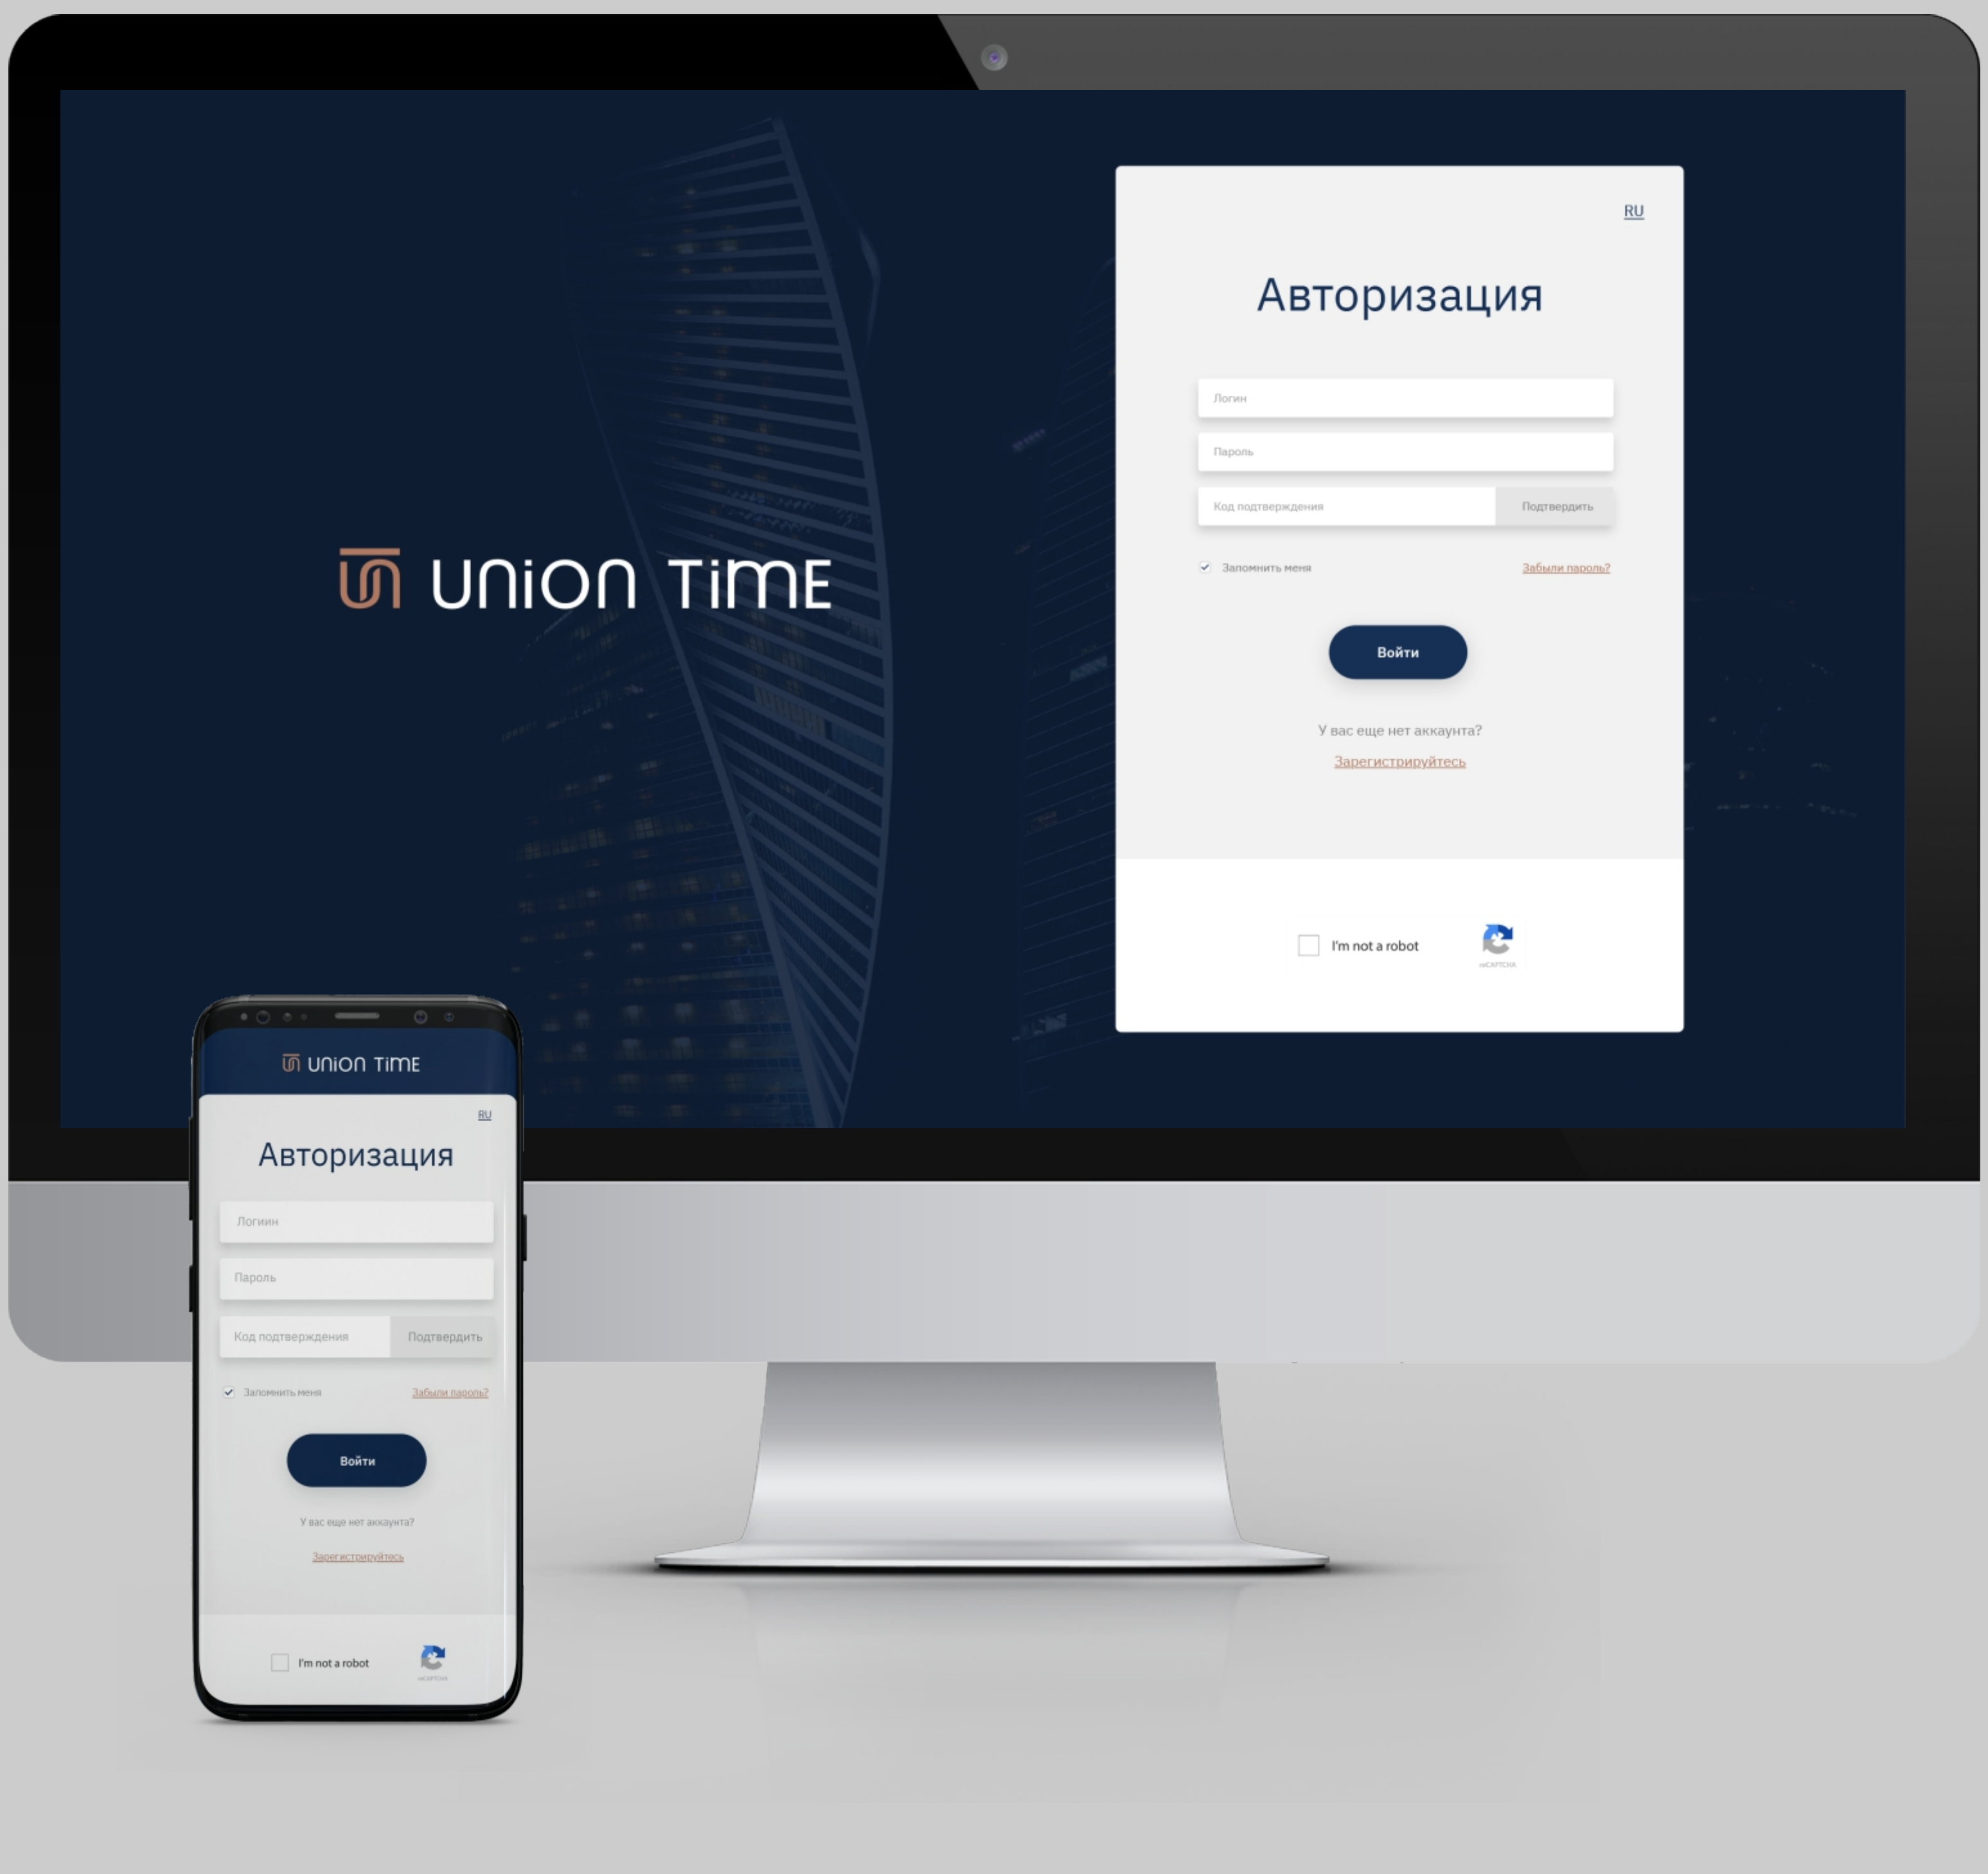

Разработка сайта

UNION TIME

Часть 1

Страница регистрации

Страница авторизации

Кабинет Клиента

Кабинет Партнера

Состояние меню 1

Состояние меню 2

Мобильная версия

Страница «Вопросы и ответы»

Стандарный вид модального окна

Модальные окна блока «Инвестиции»

Спасибо за внимание.