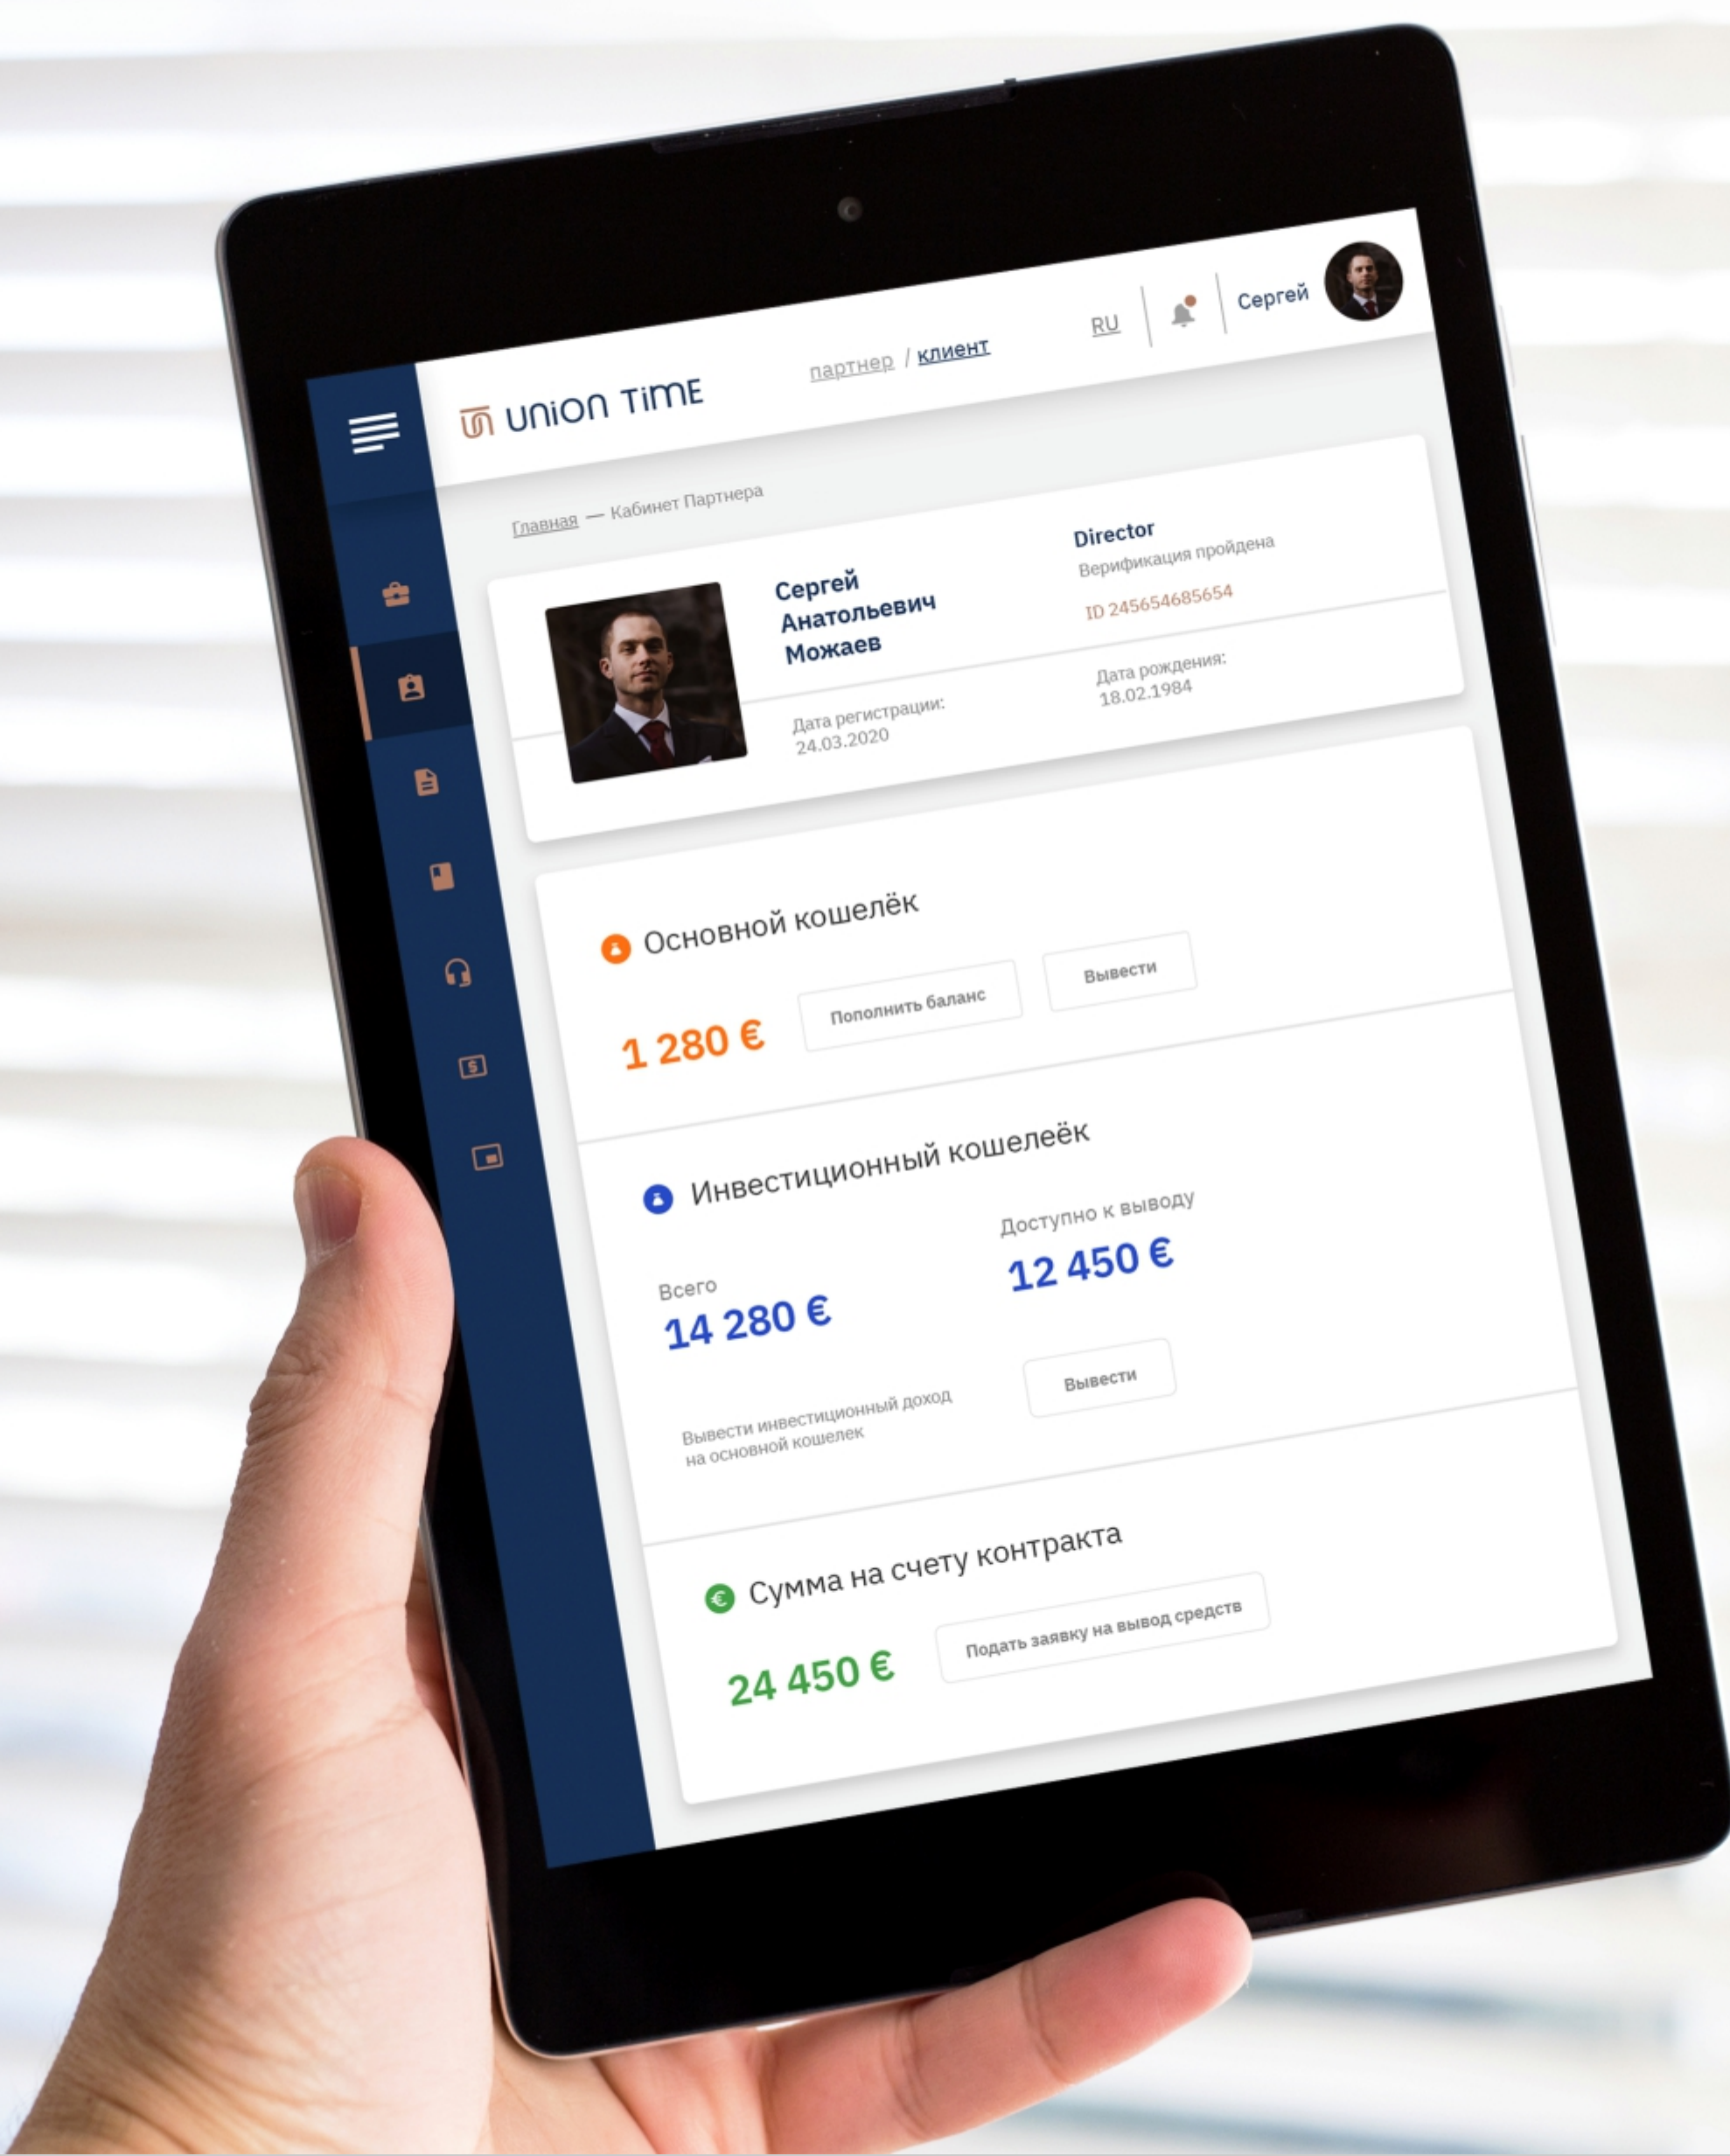

Разработка сайта

UNION TIME

Часть 1

Страница регистрации

Страница авторизации

Кабинет Клиента

Кабинет Партнера

Состояние меню 1

Состояние меню 2

Мобильная версия

Страница «Вопросы и ответы»

Стандарный вид модального окна

Модальные окна блока «Инвестиции»

Спасибо за внимание.