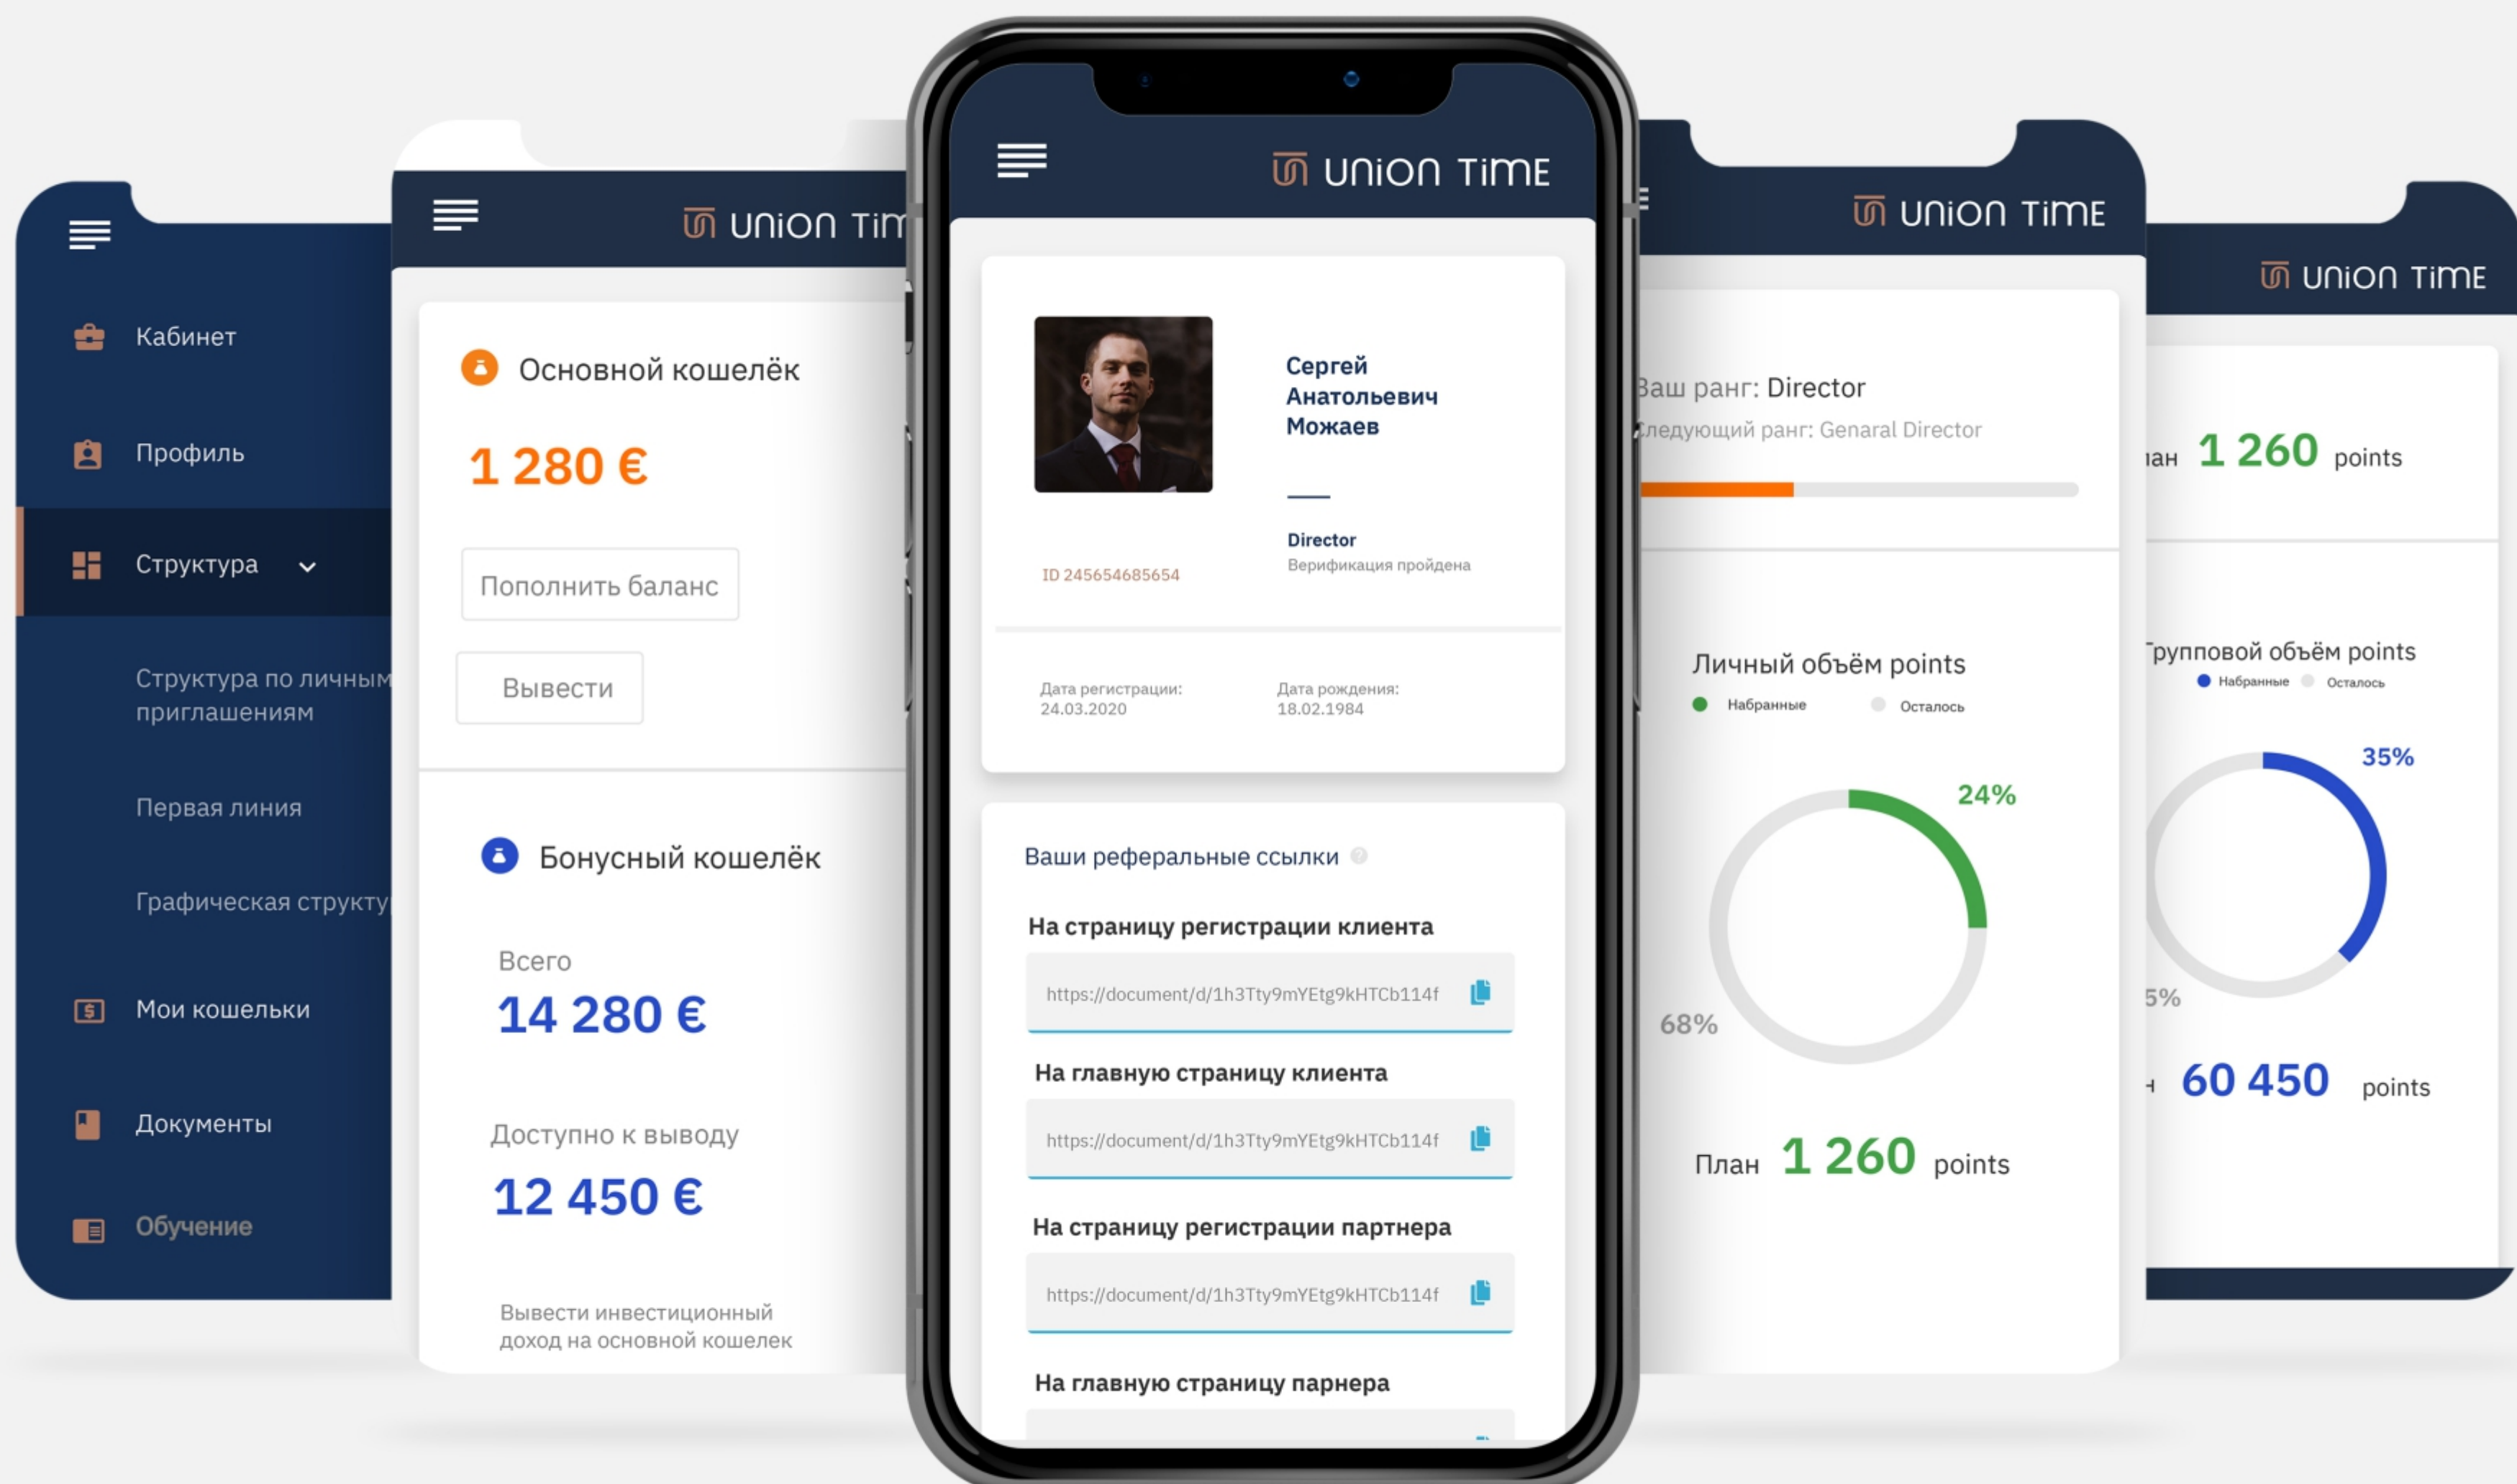

Разработка сайта

UNION TIME

Часть 1

Страница регистрации

Страница авторизации

Кабинет Клиента

Кабинет Партнера

Состояние меню 1

Состояние меню 2

Мобильная версия

Страница «Вопросы и ответы»

Стандарный вид модального окна

Модальные окна блока «Инвестиции»

Спасибо за внимание.