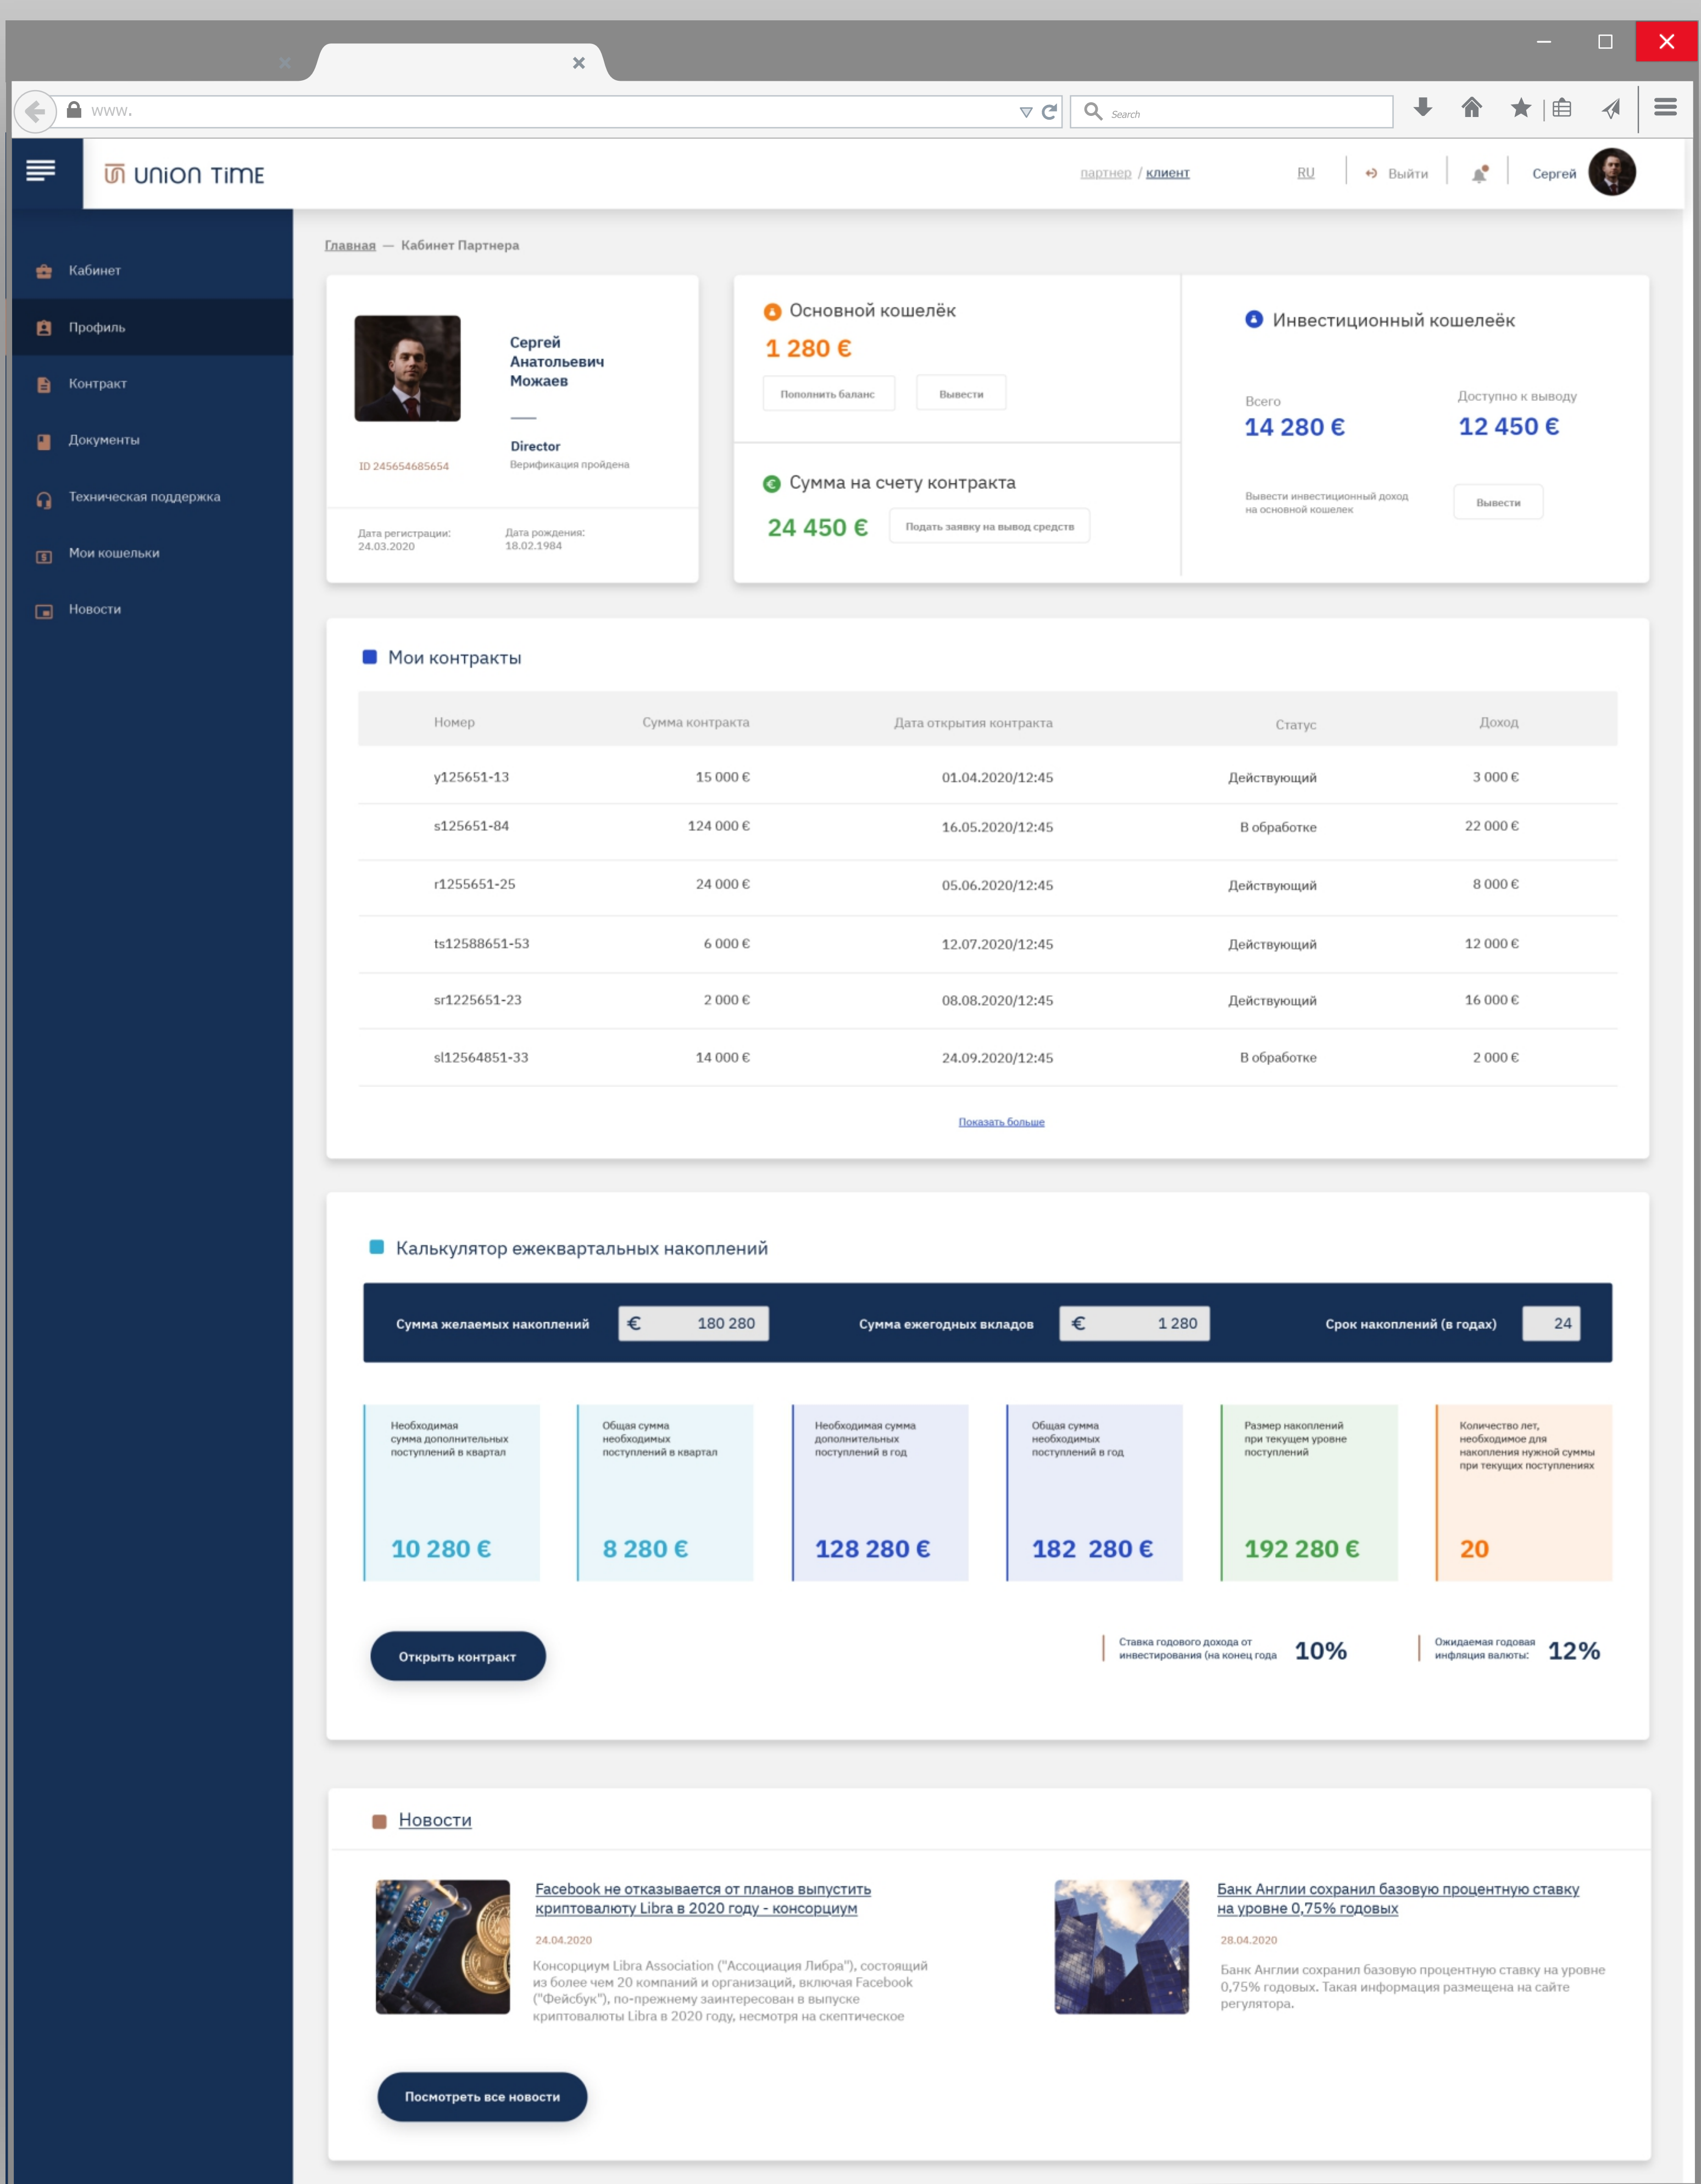

Разработка сайта

UNION TIME

Часть 1

Страница регистрации

Страница авторизации

Кабинет Клиента

Кабинет Партнера

Состояние меню 1

Состояние меню 2

Мобильная версия

Страница «Вопросы и ответы»

Стандарный вид модального окна

Модальные окна блока «Инвестиции»

Спасибо за внимание.