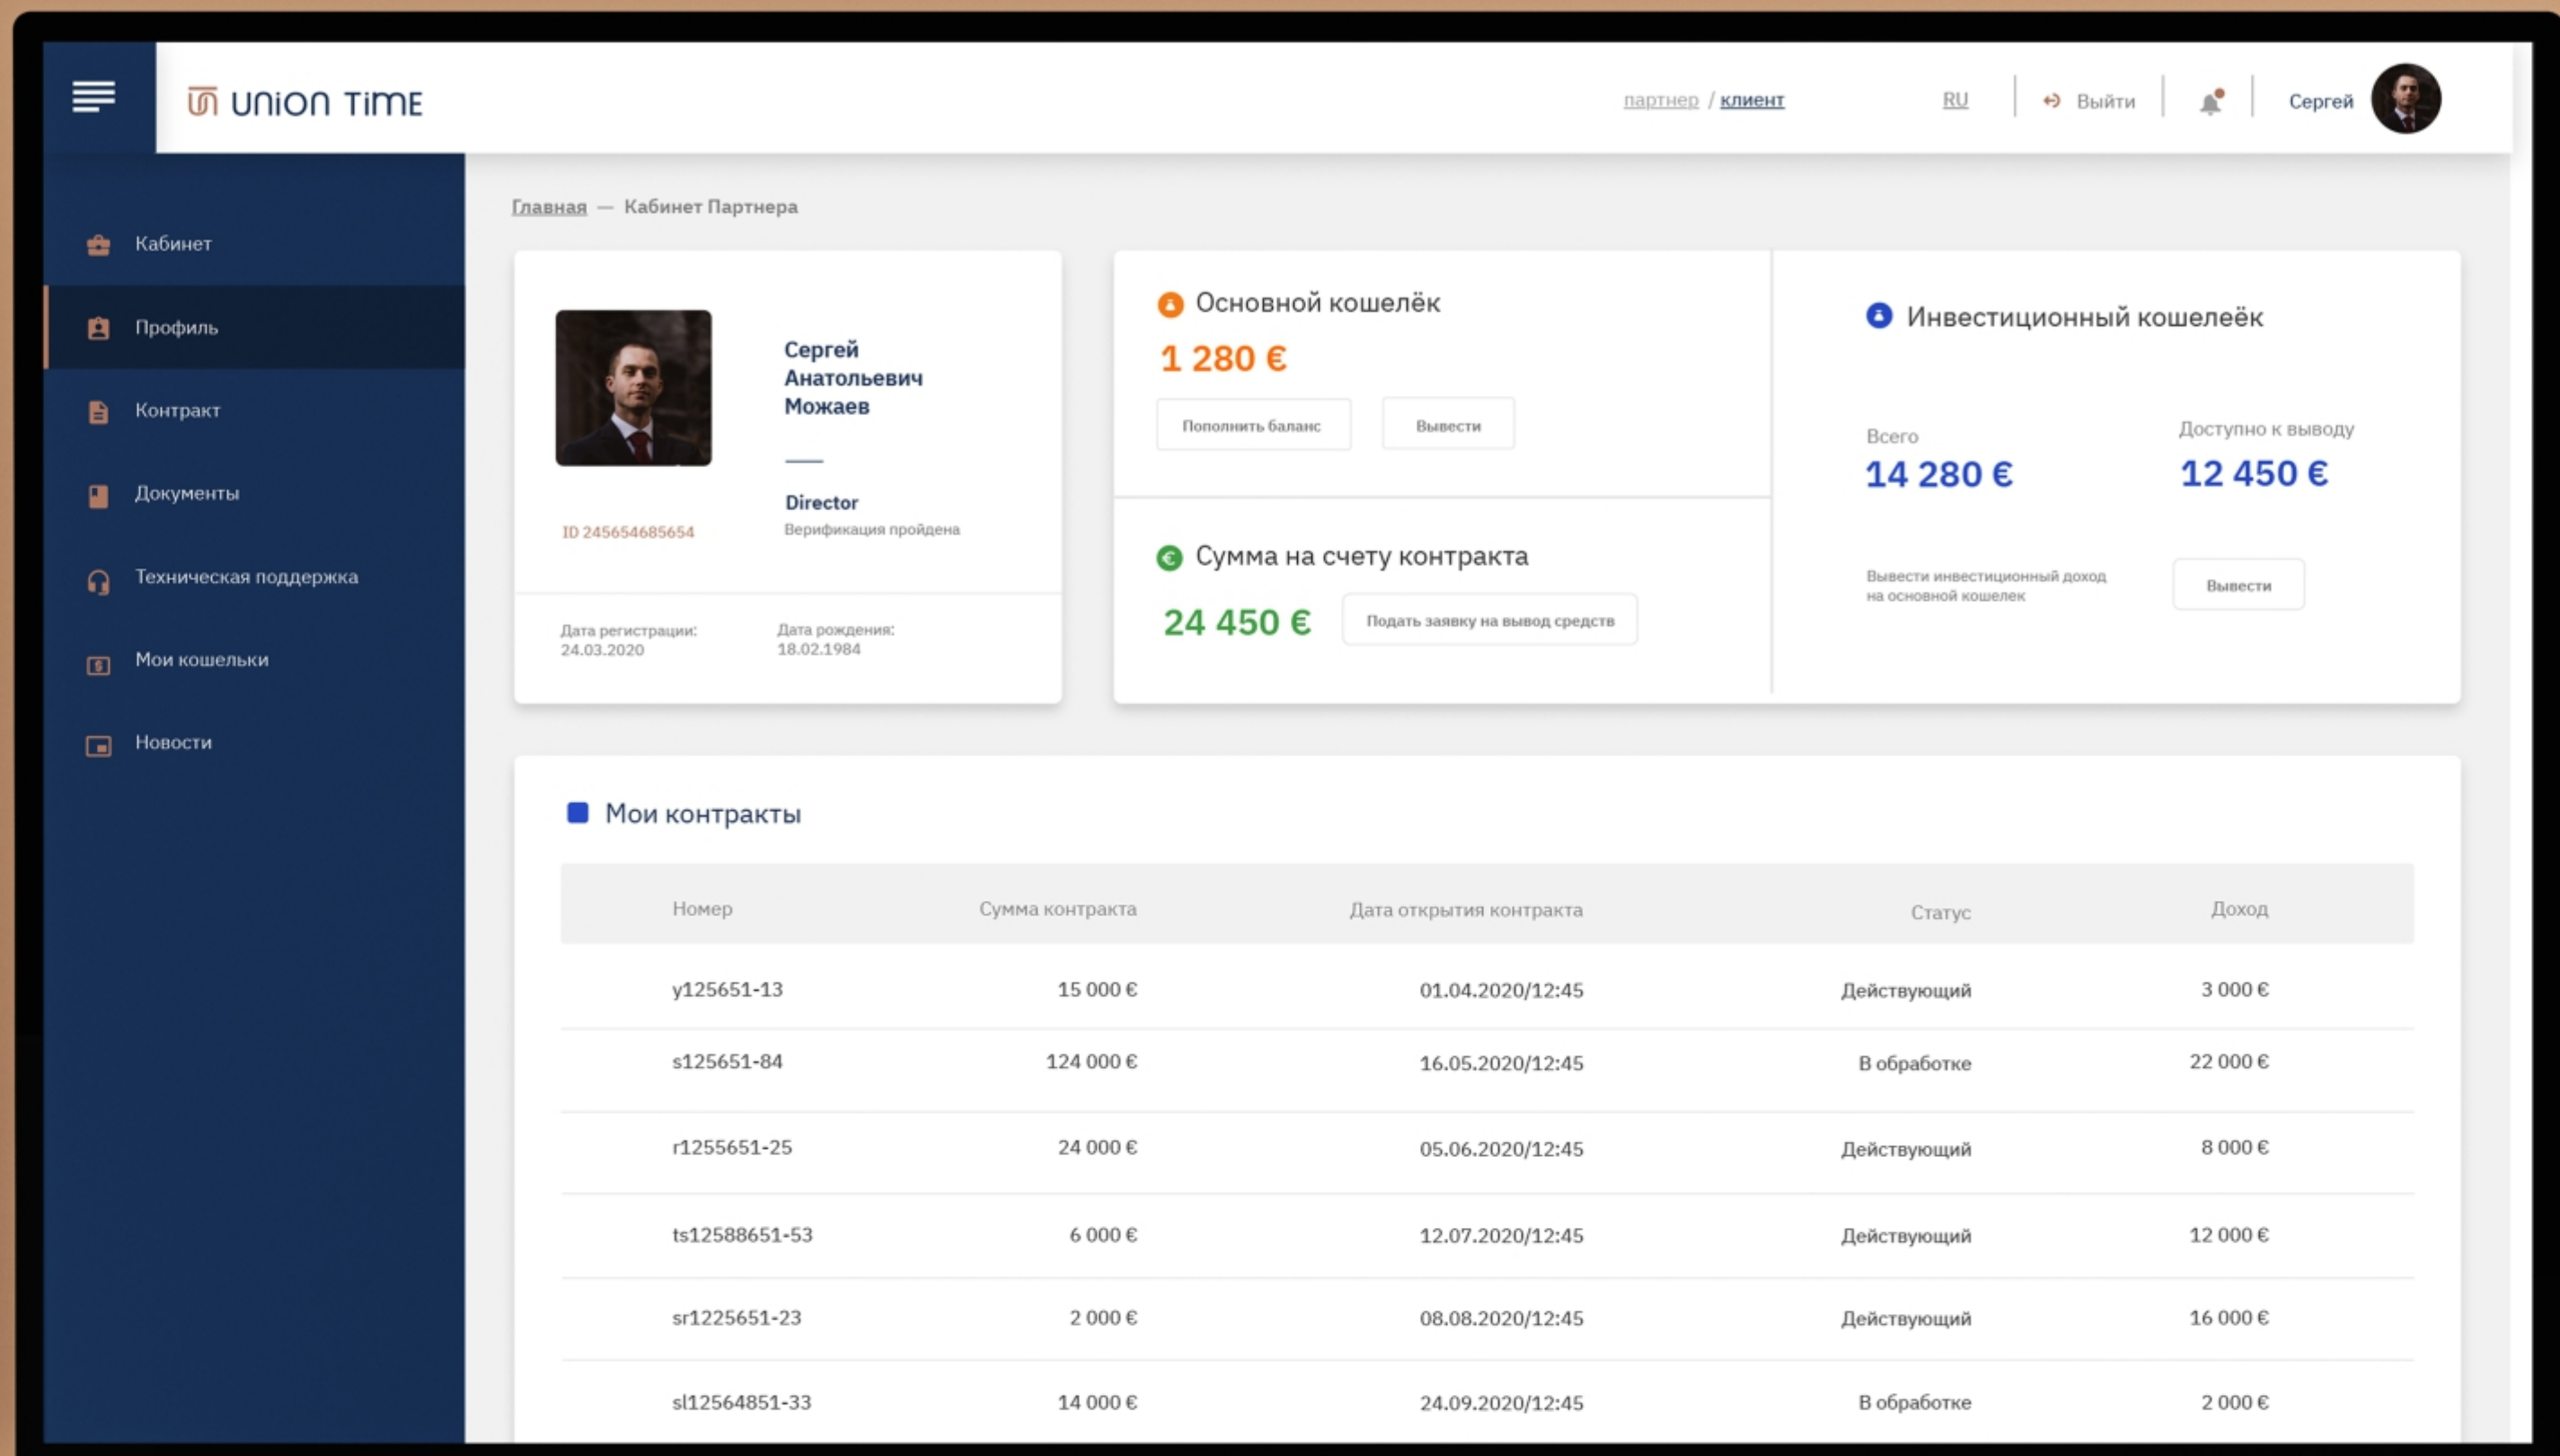

Разработка сайта

UNION TIME

Часть 1

Страница регистрации

Страница авторизации

Кабинет Клиента

Кабинет Партнера

Состояние меню 1

Состояние меню 2

Мобильная версия

Страница «Вопросы и ответы»

Стандарный вид модального окна

Модальные окна блока «Инвестиции»

Спасибо за внимание.