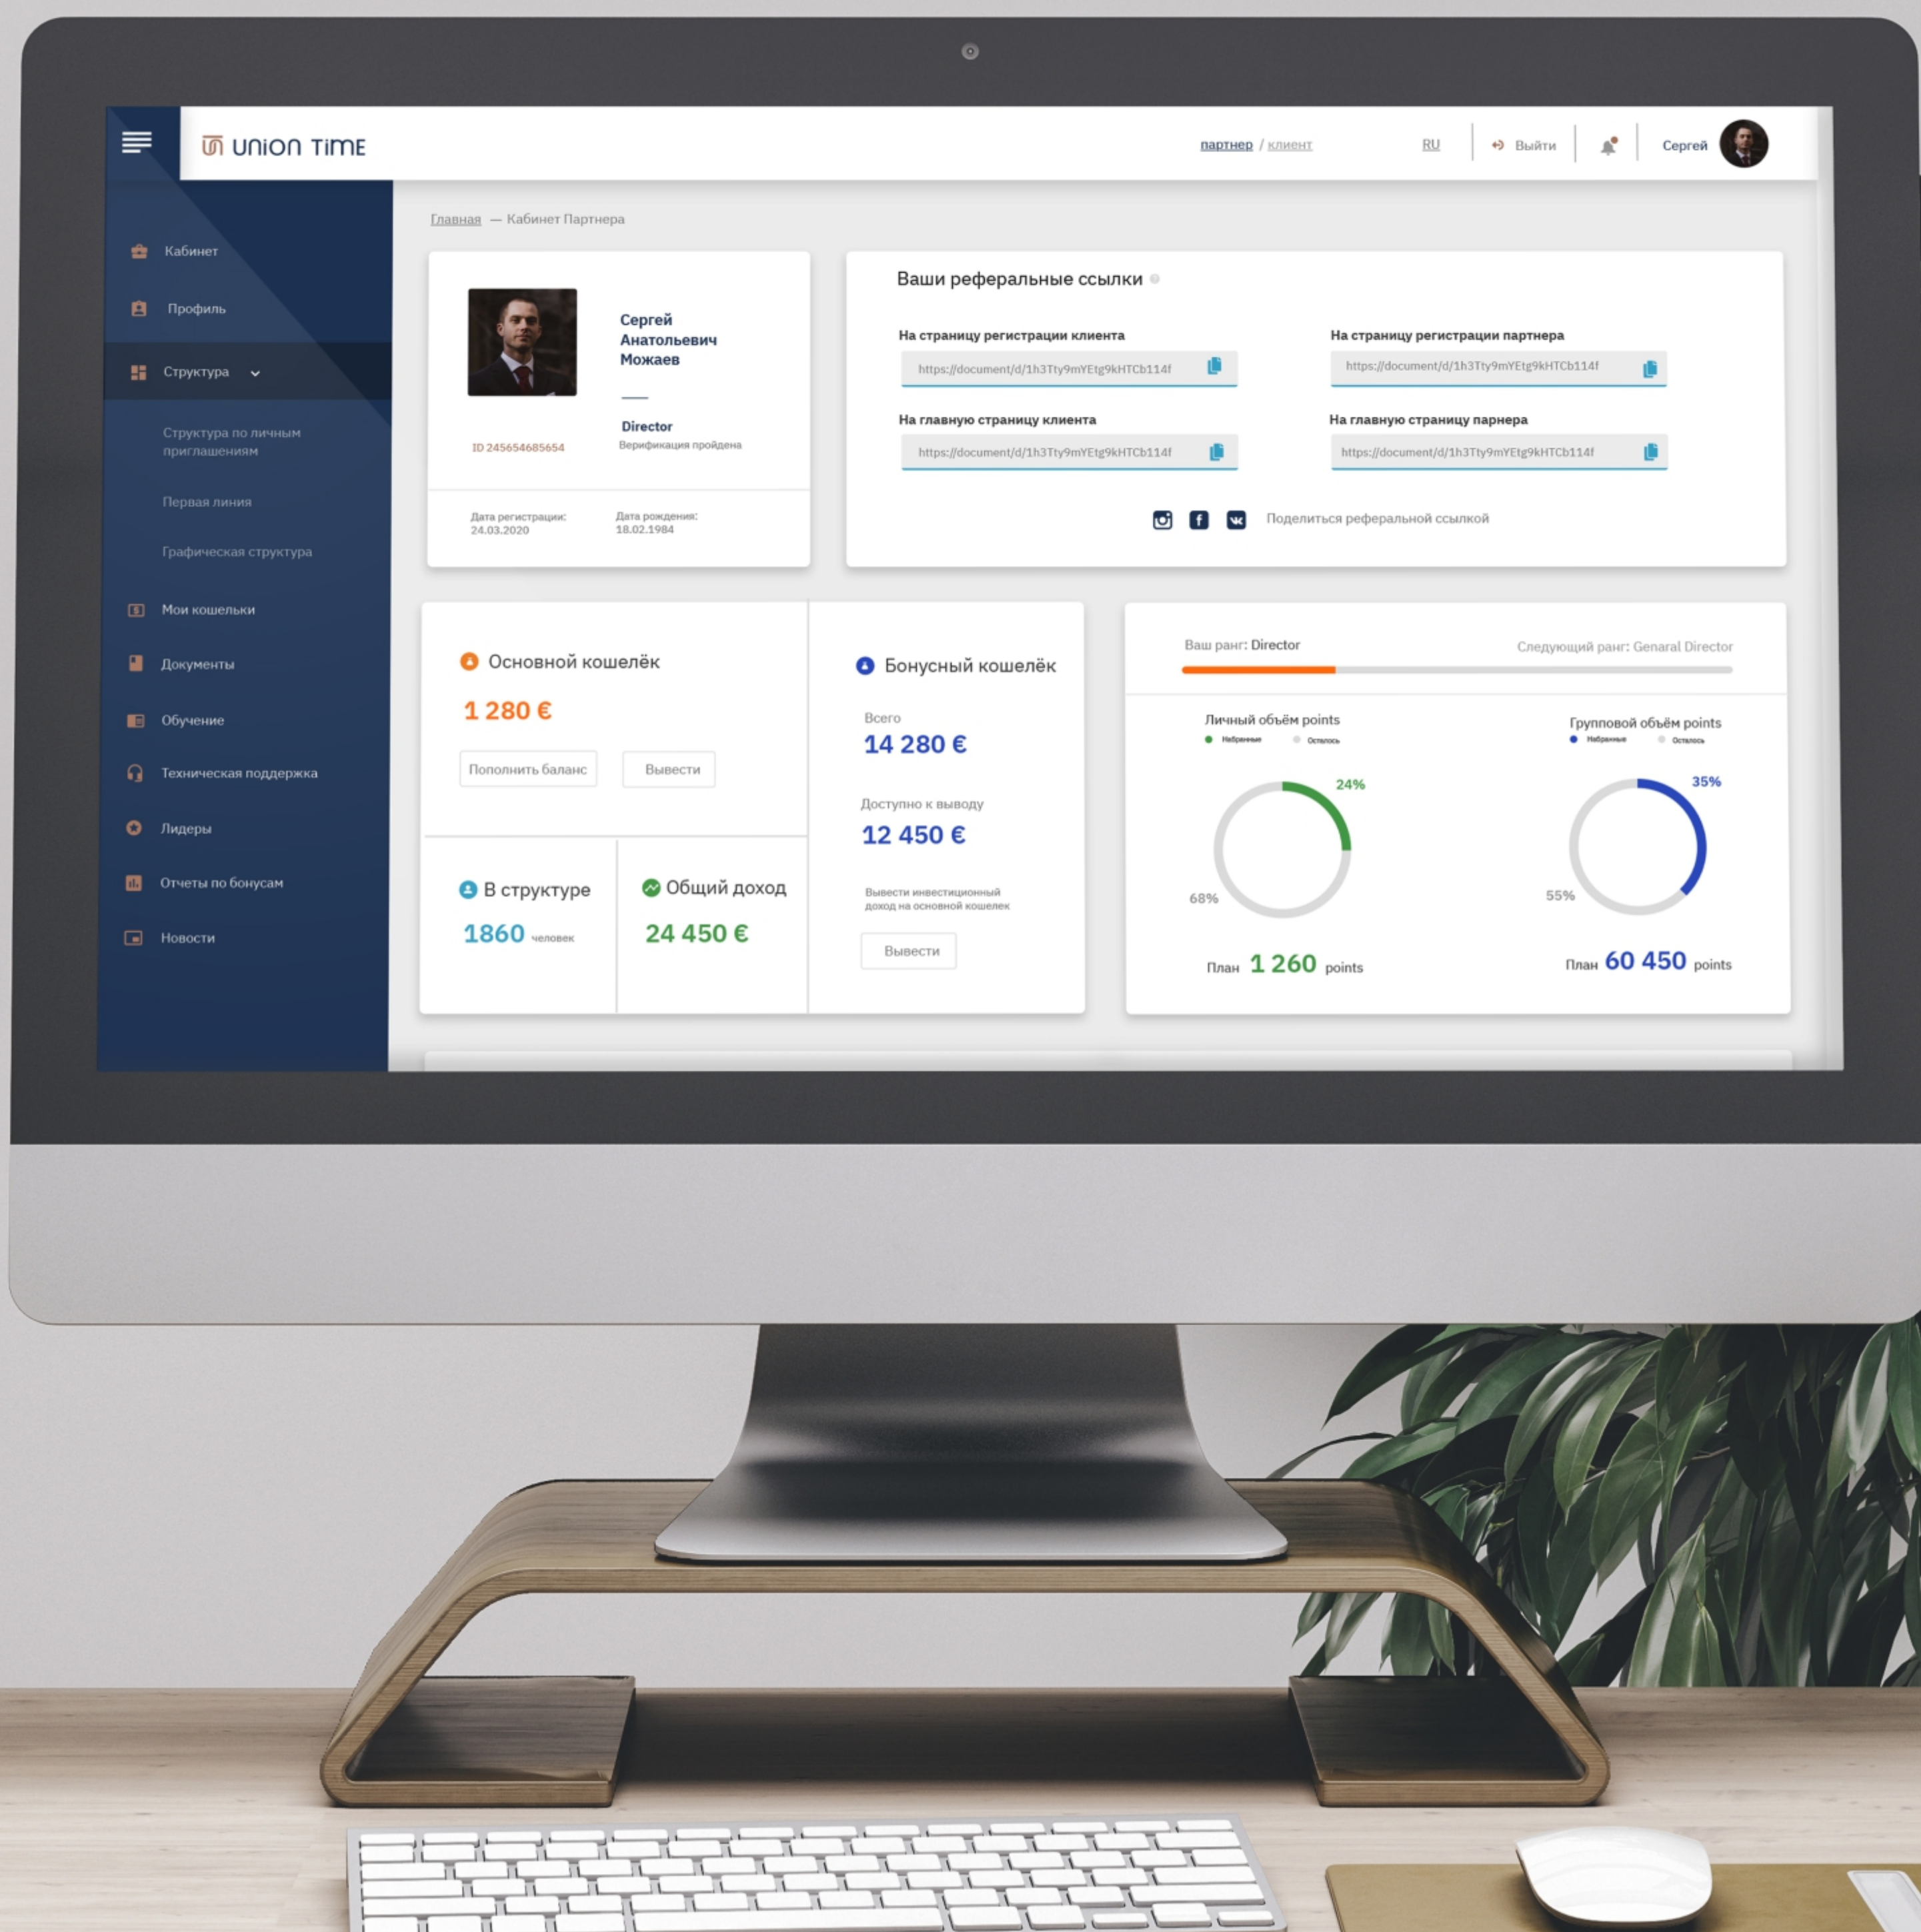

Разработка сайта

UNION TIME

Часть 1

Страница регистрации

Страница авторизации

Кабинет Клиента

Кабинет Партнера

Состояние меню 1

Состояние меню 2

Мобильная версия

Страница «Вопросы и ответы»

Стандарный вид модального окна

Модальные окна блока «Инвестиции»

Спасибо за внимание.