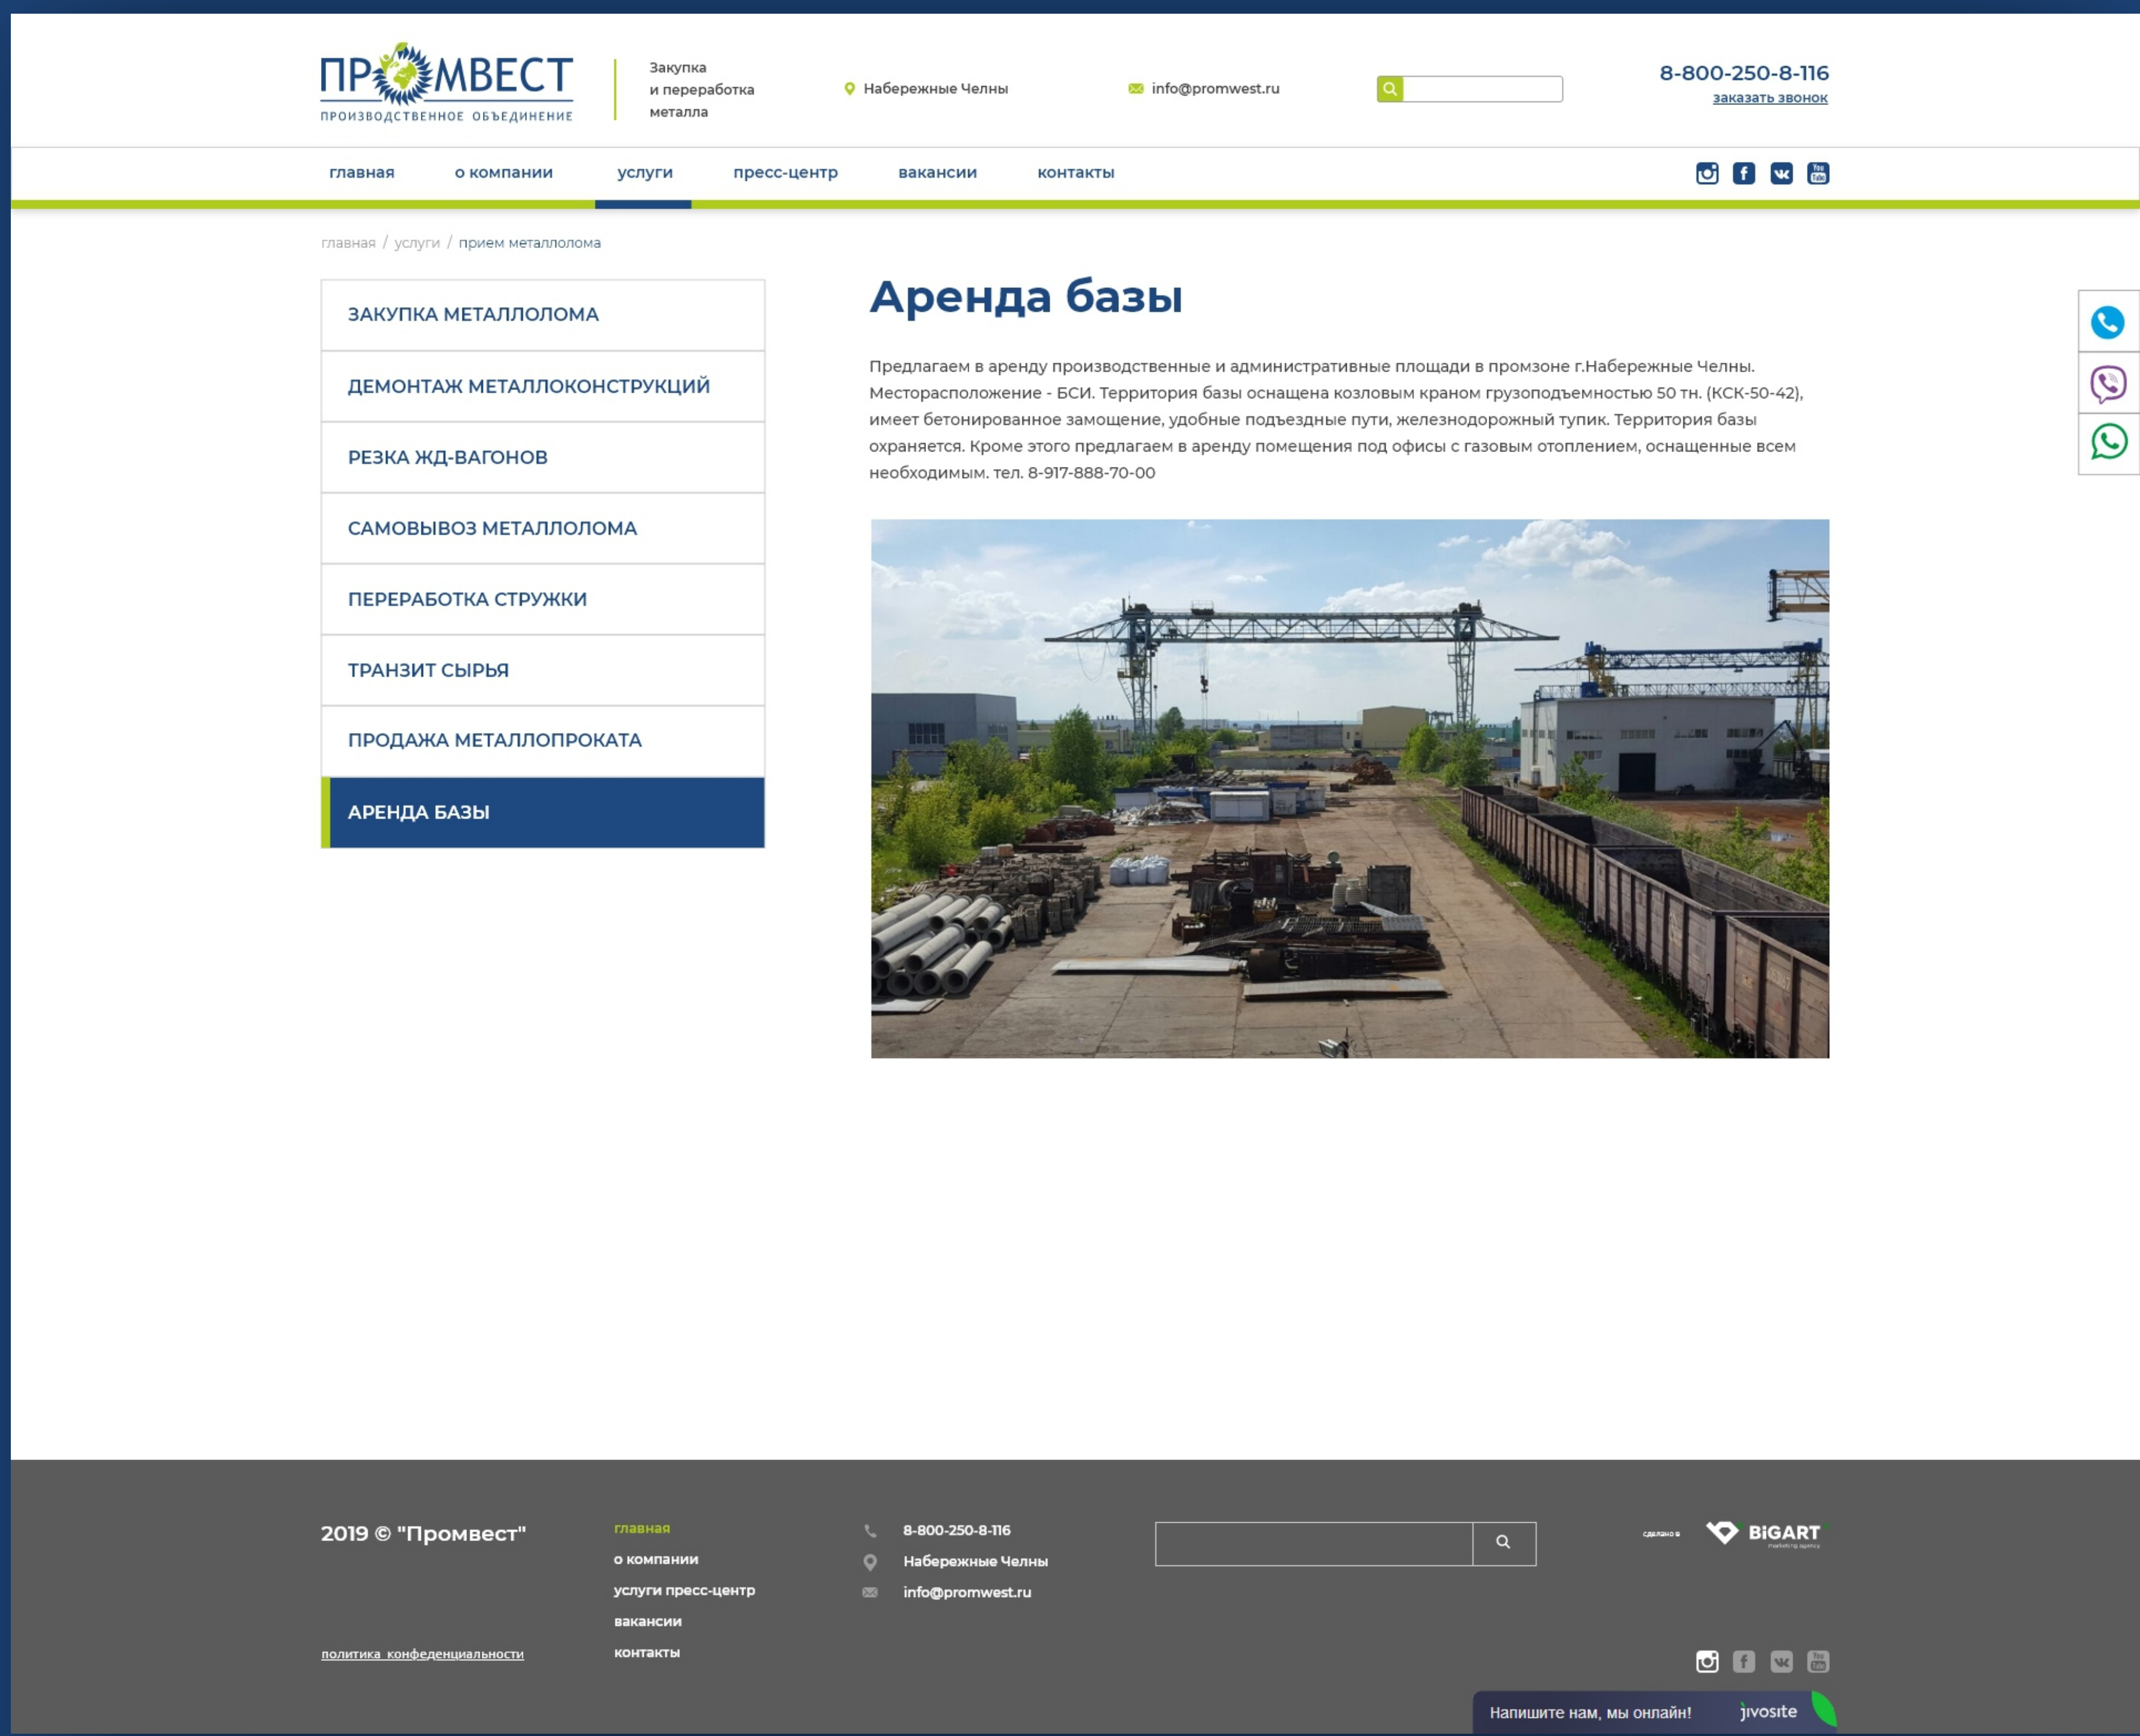

Услуги / Аренда базы